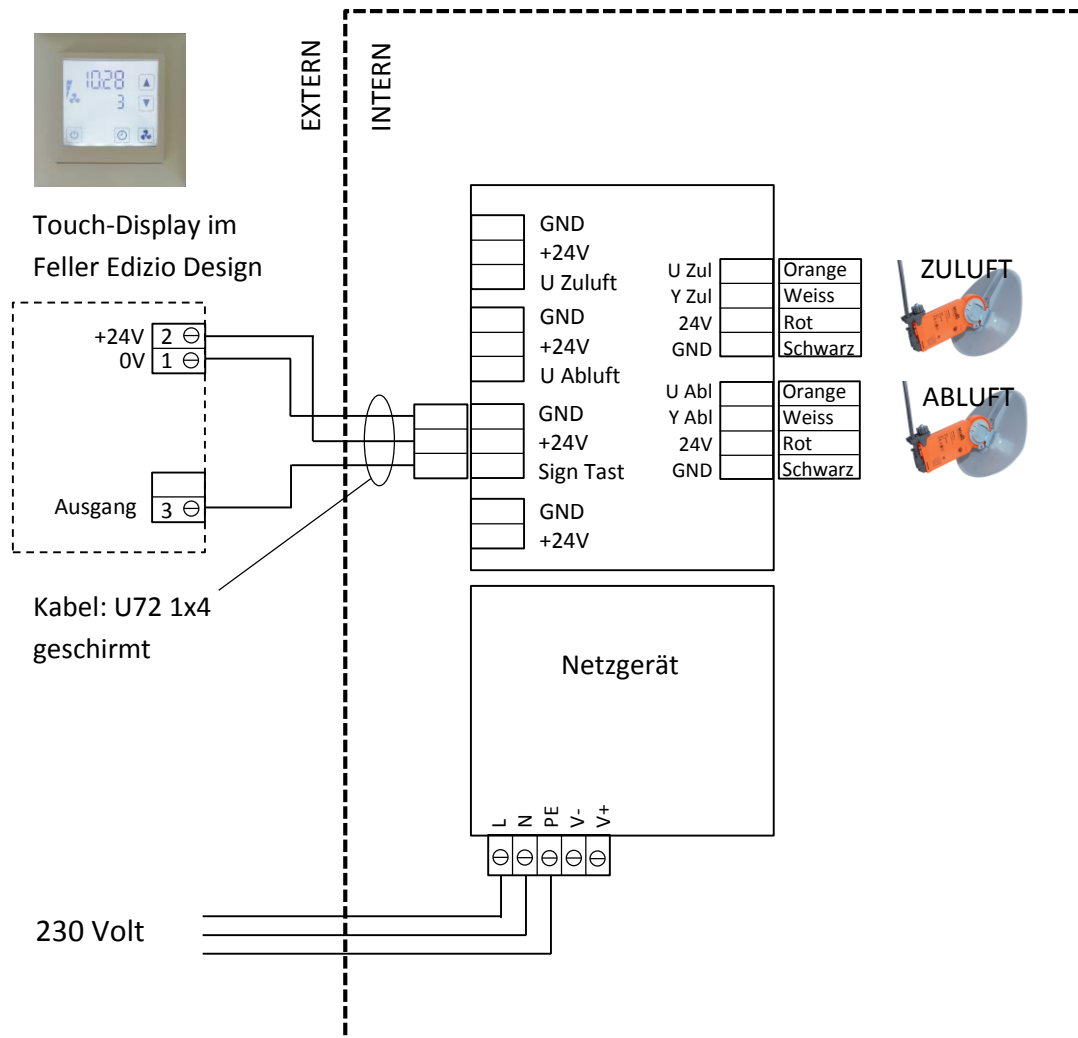

Etagen-Verteilerbox mit Klappe

ECOCLIME EVB1.160 und ECOCLIME EVB1.125

Klemmenplan mit Touch-Display im Feller Edizio Design

3 Stufen-Betrieb und Zeitprogramm

Blechform AG, Hofstrasse 96a, 8620 Wetzikon

V1.0 / April 2016 / vme