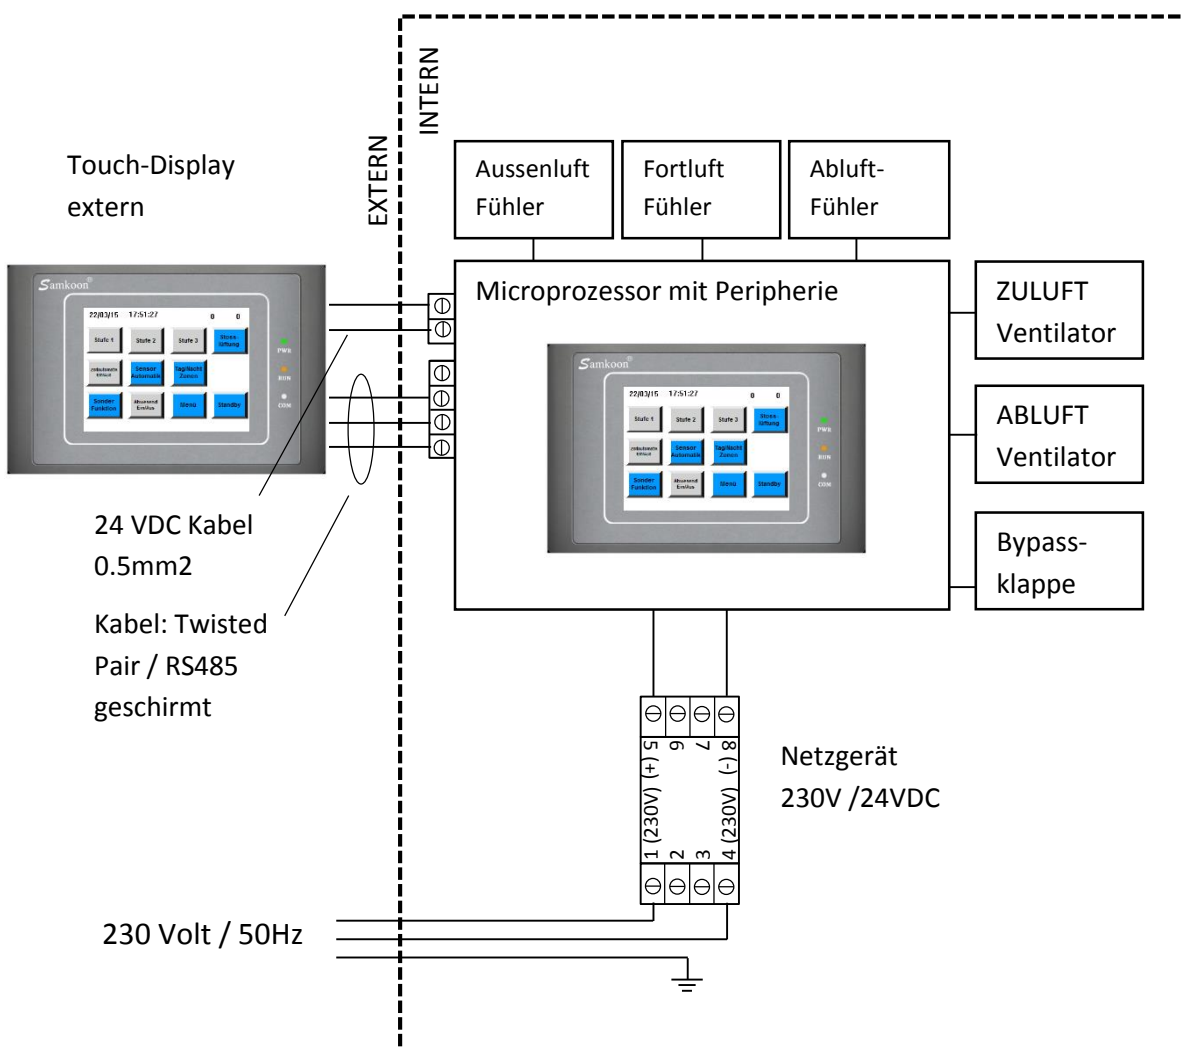

Klemmenplan für Touch Display mit Zeitschaltfunktion  
 Display auf dem Gerät oder extern in der Wohnung  
 KLG.300L/R.N/E  
 KLG.400L/R.N/E

Version 1.0 / Mai 2016 / vme

Technische Änderung ohne Vorankündigung vorbehalten